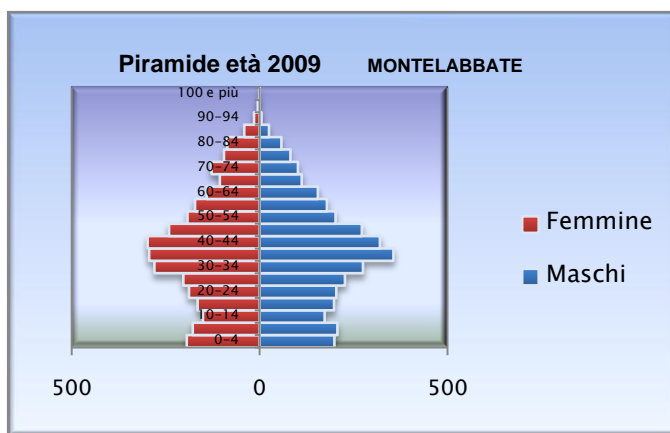

STRANIERI RESIDENTI PER SESSO - ANNO 21

	Maschi	Femmine	Totale
Stranieri residenti	392	355	747

INDICI DI VECCHIAIA E INVECCHIAMENTO - ANNI 2007, 2008

	2009	2008	2007	2006	2005
Vecchiaia	79,12	78,94	77,94	79,72	80,80
Invecchiamento	13,85	13,55	13,61	13,58	13,70

INDICI DELLA POPOLAZIONE - ANNI 2005, 2006, 2007, 2008, 2009

INDICI	2009	2008	2007	2006	2005
Tassodi natalità	13,63	15,47	11,18	13,51	14,35
Tasso di mortalità	5,61	6,84	6,34	5,98	6,82
Tasso di immigratorietà	47,61	69,05	70,39	74,21	71,40
Tasso di emigratorietà	50,50	51,14	53,88	53,52	60,90
Tasso incremento migratorio	-2,89	17,91	16,51	20,69	10,50
Tasso incremento naturale	8,02	8,63	4,84	7,52	7,52
Tasso incremento totale	5,13	26,55	21,35	28,21	18,02
Indice di struttura della pop. attiva	89,18	85,14	83,16	80,89	77,29
Indice di ricambio della pop. attiva	92,95	90,26	93,59	86,53	87,54

INDICE DI DIPENDENZA - ANNI 2007, 2009

2005	44,80
2006	45,02
2007	45,80
2008	45,20
2009	45,85

Tav 2 POPOLAZIONE RESIDENTE 2005-2009			
Anni	MONTELABBATE		NATI
	Maschi	Femmine	Totale
2005	42	34	76
2006	41	39	80
2007	40	38	78
2008	38	41	79
2009	42	41	83

Tav 3 POPOLAZIONE RESIDENTE 2005-2009			
	Montelabbate		Morti
	Maschi	Femmine	Totale
2005	19	17	36
2006	16	17	33
2007	25	21	46
2008	22	18	40
2009	26	22	48

Tav 4 Popolazione residente 1 Gen 2009			
per età, sesso			
Comune: Montelabbate			
ETA'	Maschi	Femmine	Totale
0-4	199	194	393
5-9	207	178	385
10-14	173	151	324
15-19	198	165	363
20-24	204	188	392
25-29	227	203	430
30-34	275	280	555
35-39	356	294	650
40-44	320	298	618
45-49	272	241	513
50-54	202	192	394
55-59	179	172	351
60-64	155	141	296
65-69	112	106	218
70-74	102	128	230
75-79	82	95	177
80-84	58	86	144
85-89	25	41	66
90-94	5	15	20
95-99	0	5	5
100 e più	0	1	1
TOTALE	3351	3174	6525