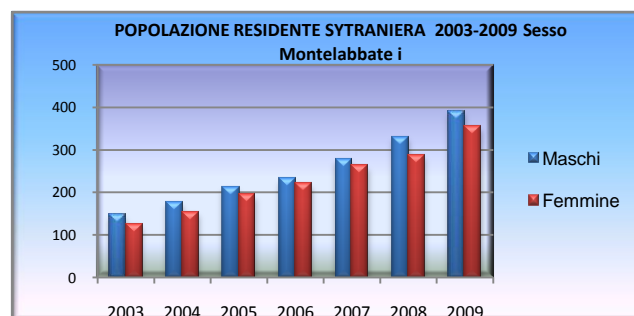

Tab 5 POPOLAZIONE RESIDENTE STRANIERA			
Montelabbate			
Anni	Maschi	Femmine	Totale
2009	392	355	747
2008	331	288	619
2007	279	262	541
2006	233	222	455
2005	213	196	409
2004	178	154	332
2003	148	126	274