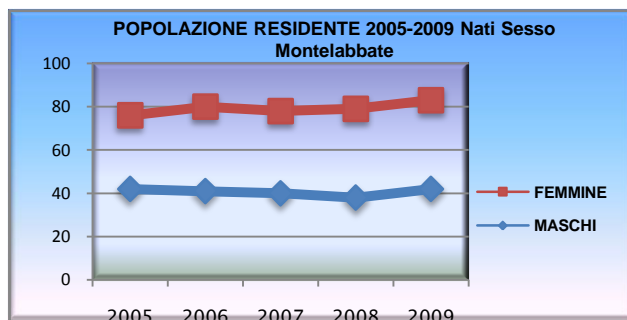

Tav 2 POPOLAZIONE RESIDENTE 2005-2009			
Anni	MONTELABBATE		NATI
	Maschi	Femmine	Totale
2005	42	34	76
2006	41	39	80
2007	40	38	78
2008	38	41	79
2009	42	41	83