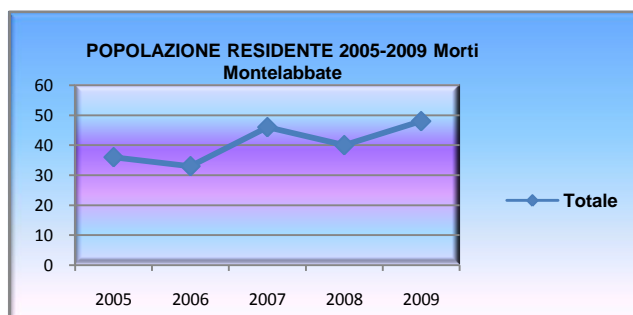

Tav 3 POPOLAZIONE RESIDENTE 2005-2009			
	Montelabbate		Morti
	Maschi	Femmine	Totale
2005	19	17	36
2006	16	17	33
2007	25	21	46
2008	22	18	40
2009	26	22	48