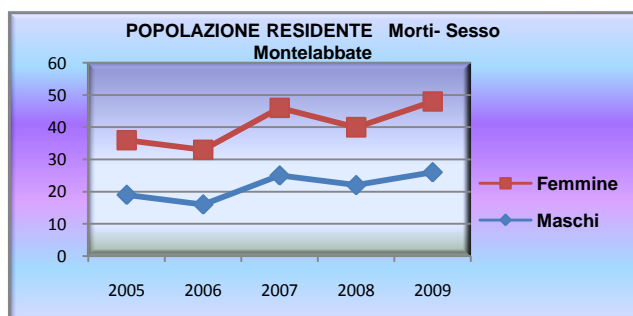

Tav 3 POPOLAZIONE RESIDENTE 2005-2009			
	Montelabbate		Morti
	Maschi	Femmine	Totale
2005	19	17	36
2006	16	17	33
2007	25	21	46
2008	22	18	40
2009	26	22	48