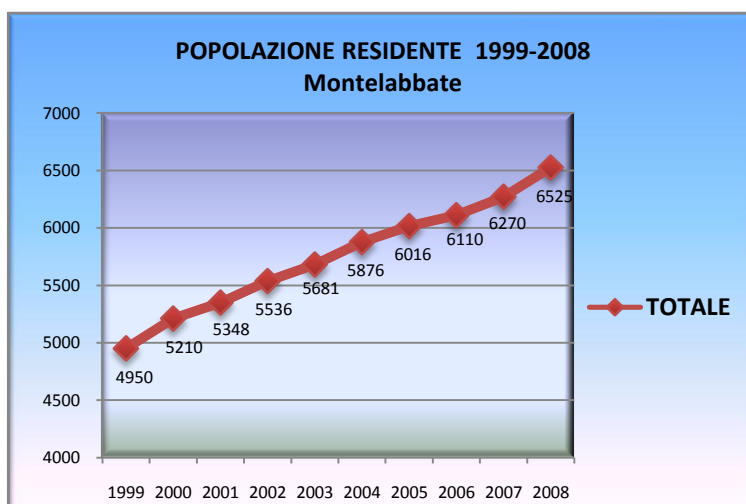

Tav 1 POPOLAZIONE RESIDENTE ANNI 1999-2008			
	MASCHI	FEMMI NE	TOTALE
1999	2528	2422	4950
2000	2679	2531	5210
2001	2750	2598	5348
2002	2835	2701	5536
2003	2917	2764	5681
2004	3017	2859	5876
2005	3085	2931	6016
2006	3146	2964	6110
2007	3218	3052	6270
2008	3351	3174	6525