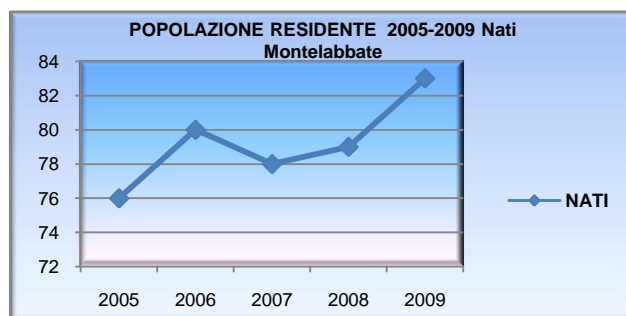

Tav 2 POPOLAZIONE RESIDENTE 2005-2009			
Anni	MONTELABBATE		NATI
	Maschi	Femmine	Totale
2005	42	34	76
2006	41	39	80
2007	40	38	78
2008	38	41	79
2009	42	41	83