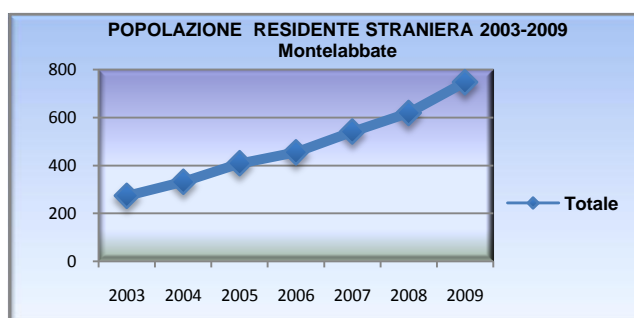

Tab 5 POPOLAZIONE RESIDENTE STRANIERA			
Montelabbate			
Anni	Maschi	Femmine	Totale
2009	392	355	747
2008	331	288	619
2007	279	262	541
2006	233	222	455
2005	213	196	409
2004	178	154	332
2003	148	126	274