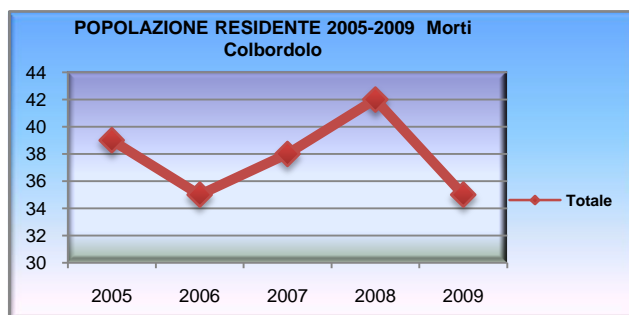

Tav 3 POPOLAZIONE RESIDENTI 2005-2009			
Colbordolo		Morti	
Anni	Maschi	Femmine	Totale
2005	16	23	39
2006	21	14	35
2007	16	22	38
2008	26	16	42
2009	20	15	35