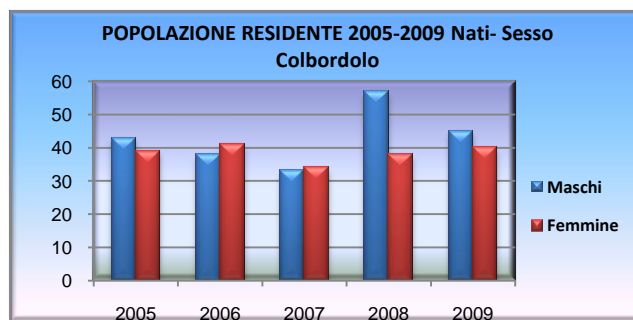

Tav 2 POPOLAZIONE RESIDENTE 2005-2009

Anni	COBORDOLO NATI		Totale
	Maschi	Femmine	
2005	43	39	82
2006	38	41	79
2007	33	34	67
2008	57	38	95
2009	45	40	85