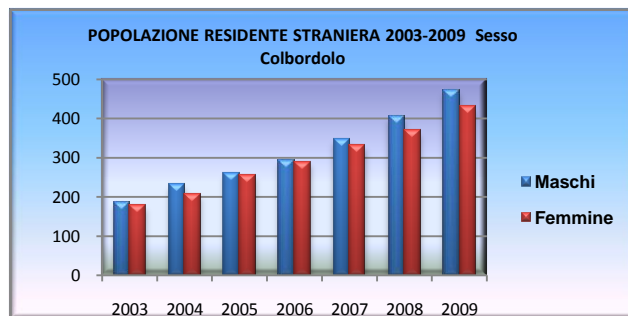

Tav 5 POPOLAZIONE RESIDENTE STRANIERA			
Colbordolo			
Anni	Maschi	Femmine	Totale
2009	472	429	901
2008	406	368	774
2007	347	331	678
2006	292	289	581
2005	260	257	517
2004	231	208	439
2003	185	179	364