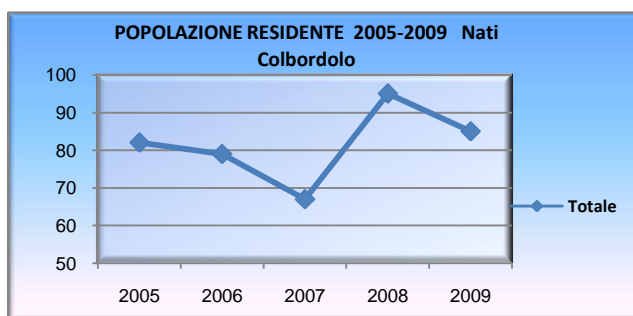

Tav 2 POPOLAZIONE RESIDENTE 2005-2009

Anni	COBORDOLO NATI		Totale
	Maschi	Femmine	
2005	43	39	82
2006	38	41	79
2007	33	34	67
2008	57	38	95
2009	45	40	85