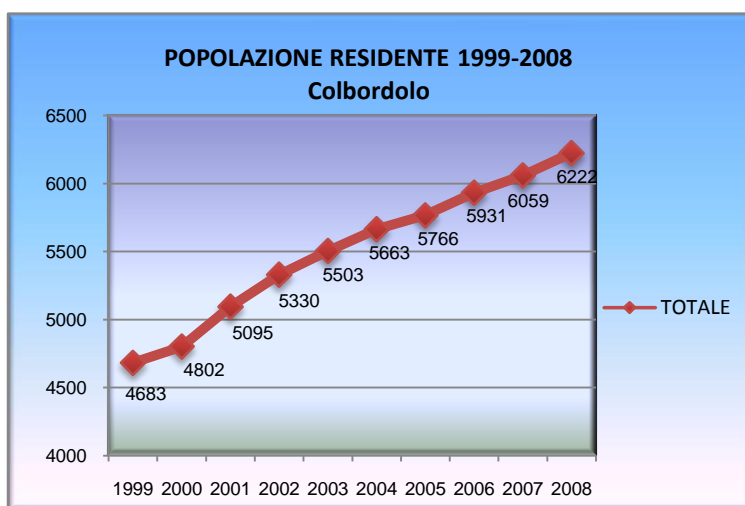

Tav 1 POPOLAZIONE RESIDENTE ANNI 1999-2008			
Anni	MASCHI	FEMMI NE	TOTALE
1999	2368	2315	4683
2000	2425	2377	4802
2001	2596	2499	5095
2002	2723	2607	5330
2003	2807	2696	5503
2004	2889	2774	5663
2005	2938	2828	5766
2006	3017	2914	5931
2007	3083	2976	6059
2008	3178	3044	6222