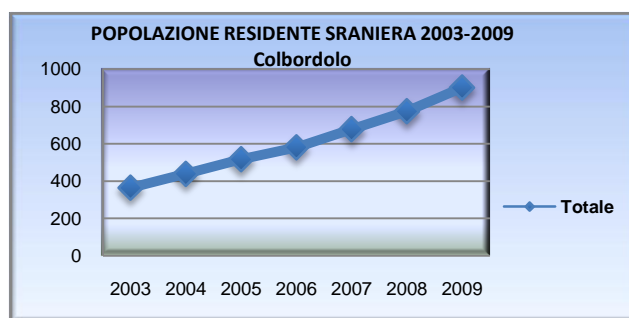

Tav 5 POPOLAZIONE RESIDENTE STRANIERA			
Colbordolo			
Anni	Maschi	Femmine	Totale
2009	472	429	901
2008	406	368	774
2007	347	331	678
2006	292	289	581
2005	260	257	517
2004	231	208	439
2003	185	179	364