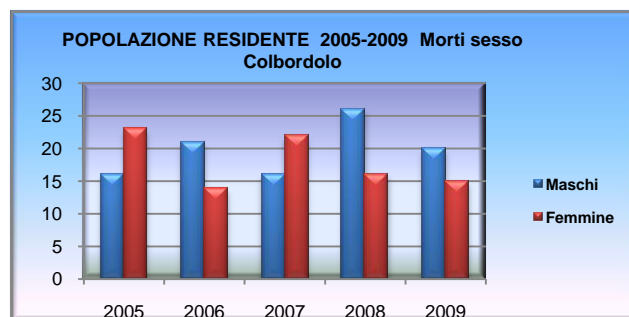

Tav 3 POPOLAZIONE RESIDENTI 2005-2009			
Colbordolo		Morti	
Anni	Maschi	Femmine	Totale
2005	16	23	39
2006	21	14	35
2007	16	22	38
2008	26	16	42
2009	20	15	35