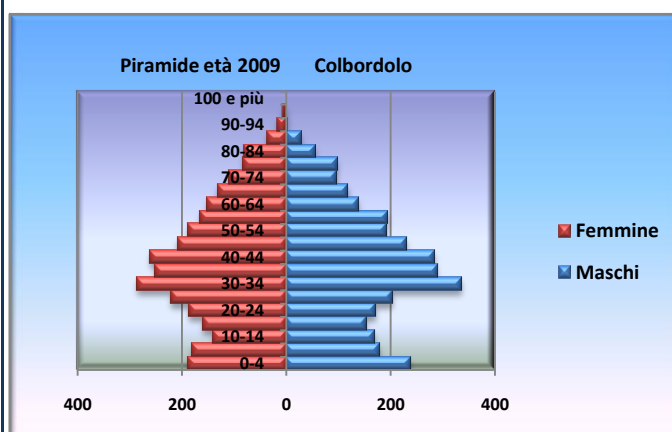

INDICE DI DIPENDENZA - ANNI 2007, 2009

2005	45,26
2006	45,02
2007	45,35
2008	45,03
2009	44,90

Tav 2 POPOLAZIONE RESIDENTE 2005-2009

Anni	COBORDOLO NATI		Totale
	Maschi	Femmine	
2005	43	39	82
2006	38	41	79
2007	33	34	67
2008	57	38	95
2009	45	40	85

Tav 3 POPOLAZIONE RESIDENTI 2005-2009			
Colbordolo		Morti	
Anni	Maschi	Femmine	Totale
2005	16	23	39
2006	21	14	35
2007	16	22	38
2008	26	16	42
2009	20	15	35

Tav 4 Popolazione residente 1 Gen 2009

per età, sesso

Comune: Colbordolo

ETA'	Maschi	Femmine	Totale
0-4	237	187	424
5-9	178	180	358
10-14	170	140	310
15-19	153	159	312
20-24	172	186	358
25-29	203	221	424
30-34	336	285	621
35-39	289	251	540
40-44	284	261	545
45-49	230	208	438
50-54	191	188	379
55-59	194	165	359
60-64	139	151	290
65-69	119	131	250
70-74	96	109	205
75-79	98	82	180
80-84	56	80	136
85-89	29	37	66
90-94	3	17	20
95-99	1	6	7
100 e più	0	0	0
TOTALE	3178	3044	6222